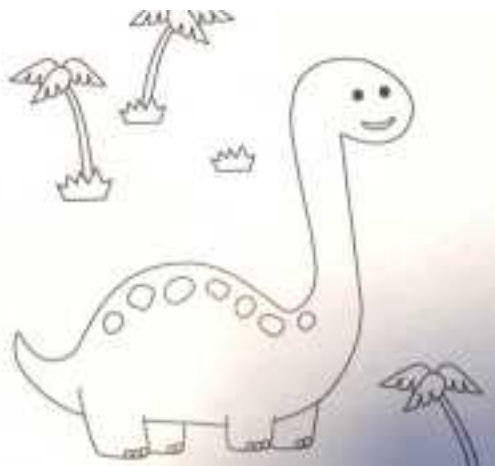

新作・人形美術案（提案者別）

ウルケル (ハリネズミ)

イメージは、「ヤンキーだけど、実はいいヤツ」です。
服を着せるなら、カズレーザーみたいな上下赤、
金髪(トゲ)のイメージです。

イラスト(色ぬり前、後)のほかに、参考画像も2枚添付します。

はろ (加藤 聖加)

おばあさん・おじいさん

ネットから自分のイメージに近い物を探してみました。

山橋 政江

おばあさん・おじいさん

千エゴのおばあさん 正面

スカート
スカート
エゴ

おばあさん 左側面

おじいさん 正面

ぼうし ミカヅ ベスト ミカヅの髪
音楽隊出身なら、ミカヅ？
髪は短いかな

おじいさん 左側面

かながわ

ブドバー (フクロウ)

大野 義徳

りゅう

翼のない子供の竜のイメージです。
湖の中にいるなら、足じゃなくひれ？の竜でもいいかな、とも思います。
可愛らしイメージで考えました。

八神 ゆかり

はりねずみ

登場人物のラフスケッチを送ります。

りゅう : よしぽん

フクロウ

はりねずみ

スー (児玉 典子)

りゅう

ネットの拾い画像となります。
改めて脚本を読んでみて、羽付きりゅうのイメージが湧きませんでした。その為、羽付きりゅうは提出していません。

わかめ

新作・人形美術案（キャラ別）

りゅう