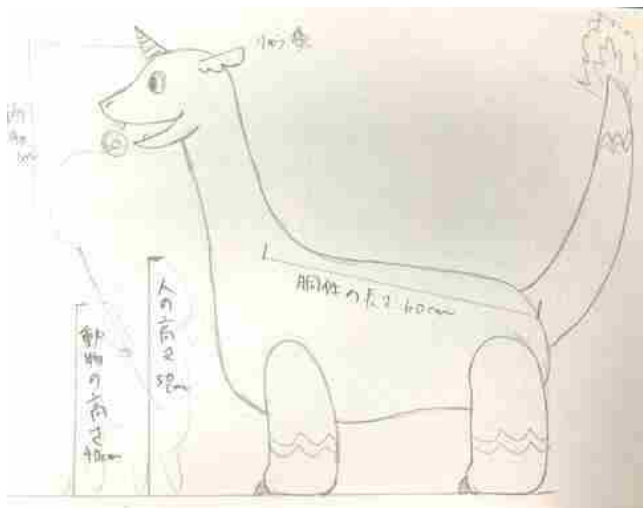

人形イメージ (たんぽぽ)

人形美術案（提案者別）追加分

メドヴィーナ (ネコ)

おじいさん

よしぽん

# おじいさん

たんぽぽさんが薄毛推しだったので、薄毛のおじいさんのイラストです。私のイメージは笹野高史のようなおじいさんです。ちなみに、笹野さんはトランペットが得意だそうです。（ウィキペディア情報）

はろ（加藤 聖加）

# メドヴィーナ (ネコ)

とんかち

りゅう