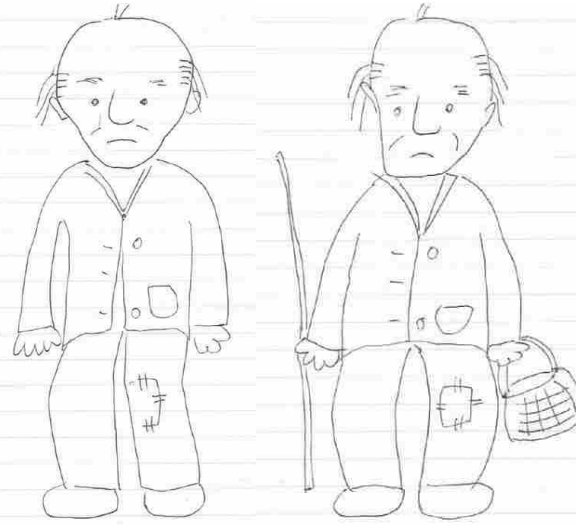

# おじいさん

たんぽぽさんが薄毛推しだったので、薄毛のおじいさんのイラストです。私のイメージは笹野高史のようなおじいさんです。ちなみに、笹野さんはトランペットが得意だそうです。（ウィキペディア情報）

はろ（加藤 聖加）

# おばあさん

①

フェコの おばあさん 正面

おばあさん 左側面

スカーフ  
スカート  
エプロン

②

③

# おじいさん

①

おじいさん 正面  
ぼうし ミカド バスト シガロの髭  
音楽隊出身なら、ヒゲなし?  
腰は曲っていない

おじいさん 左側面

②

③

おじいさん①

おじいさん②