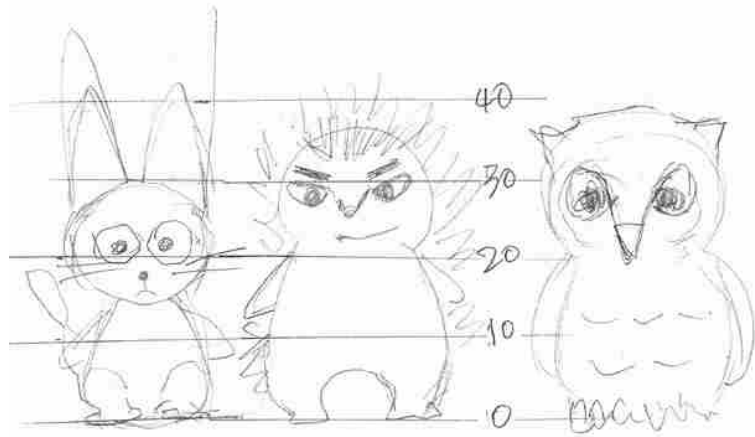

人形イメージ (たんぽぽ)

人形美術案（提案者別）追加分

メドヴィーナ (ネコ)

おじいさん

よしぽん

## ウルケル (ハリネズミ)

シルバニアファミリーの人形です。  
小物を追加するならサングラス  
希望です！

# おじいさん

たんぽぽさんが薄毛推しだったので、薄毛のおじいさんのイラストです。私のイメージは笹野高史のようなおじいさんです。ちなみに、笹野さんはトランペットが得意だそうです。（ウィキペディア情報）

はろ（加藤 聖加）