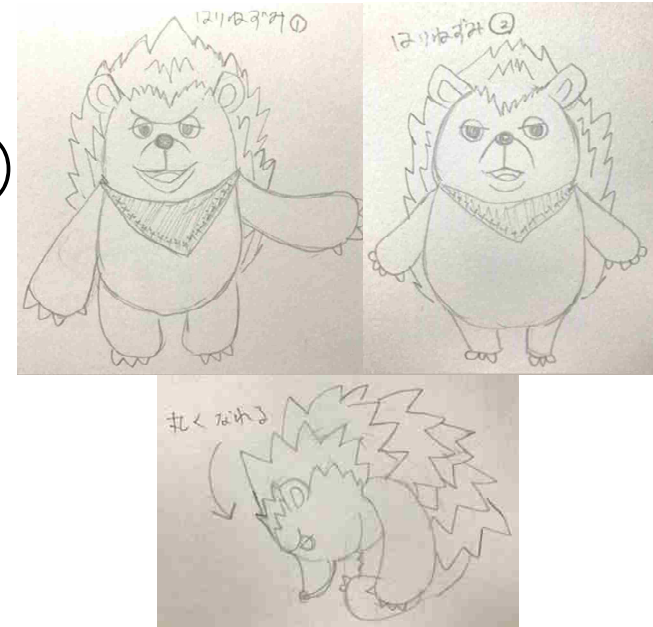

人形イメージ (たんぽぽ)

人形美術案（提案者別）追加分

メドヴィーナ (ネコ)

おじいさん

よしぽん

# おじいさん

たんぽぽさんが薄毛推しだったので、薄毛のおじいさんのイラストです。私のイメージは笹野高史のようなおじいさんです。ちなみに、笹野さんはトランペットが得意だそうです。（ウィキペディア情報）

はろ（加藤 聖加）

# ウルケル (ハリネズミ)

①

②

③

④

⑤

⑥

# ブドバー (フクロウ)

①

②

③

④

⑤