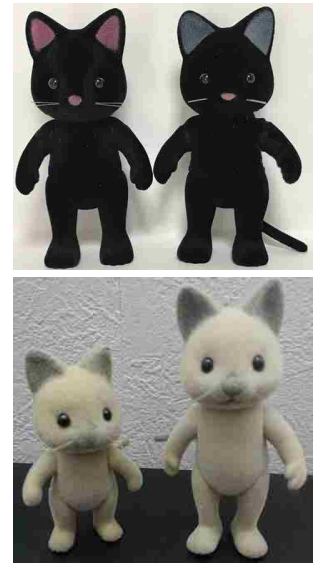

ネコ (メドヴィーナ)

③

④

⑤

⑥

⑦

⑧

⑨

⑩

ヒョウネコ / 若林 由美子