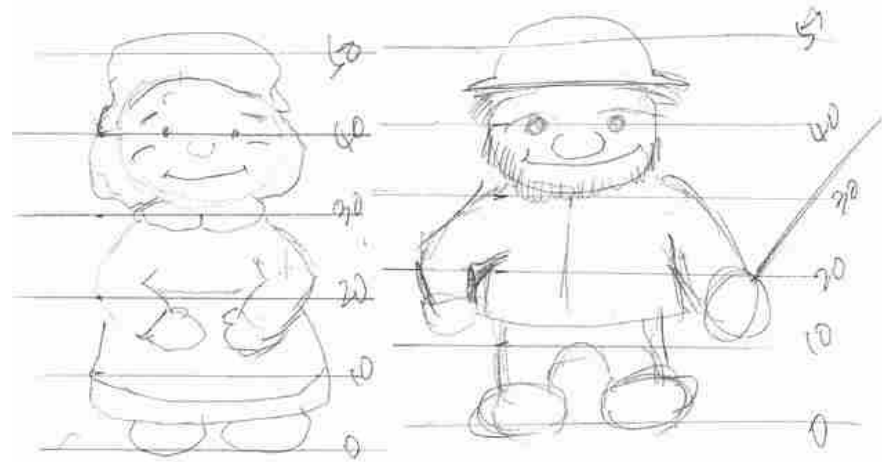

人形イメージ (たんぽぽ)

人形美術案（提案者別）追加分

メドヴィーナ (ネコ)

おじいさん

よしぽん

## ウルケル (ハリネズミ)

シルバニアファミリーの人形です。  
小物を追加するならサングラス  
希望です！

# おじいさん

たんぽぽさんが薄毛推しだったので、薄毛のおじいさんのイラストです。私のイメージは笹野高史のようなおじいさんです。ちなみに、笹野さんはトランペットが得意だそうです。（ウィキペディア情報）

はろ（加藤 聖加）

# おばあさん

①

フェコの おばあさん 正面

おばあさん 左側面

スカーフ  
スカート  
エプロン

②

③