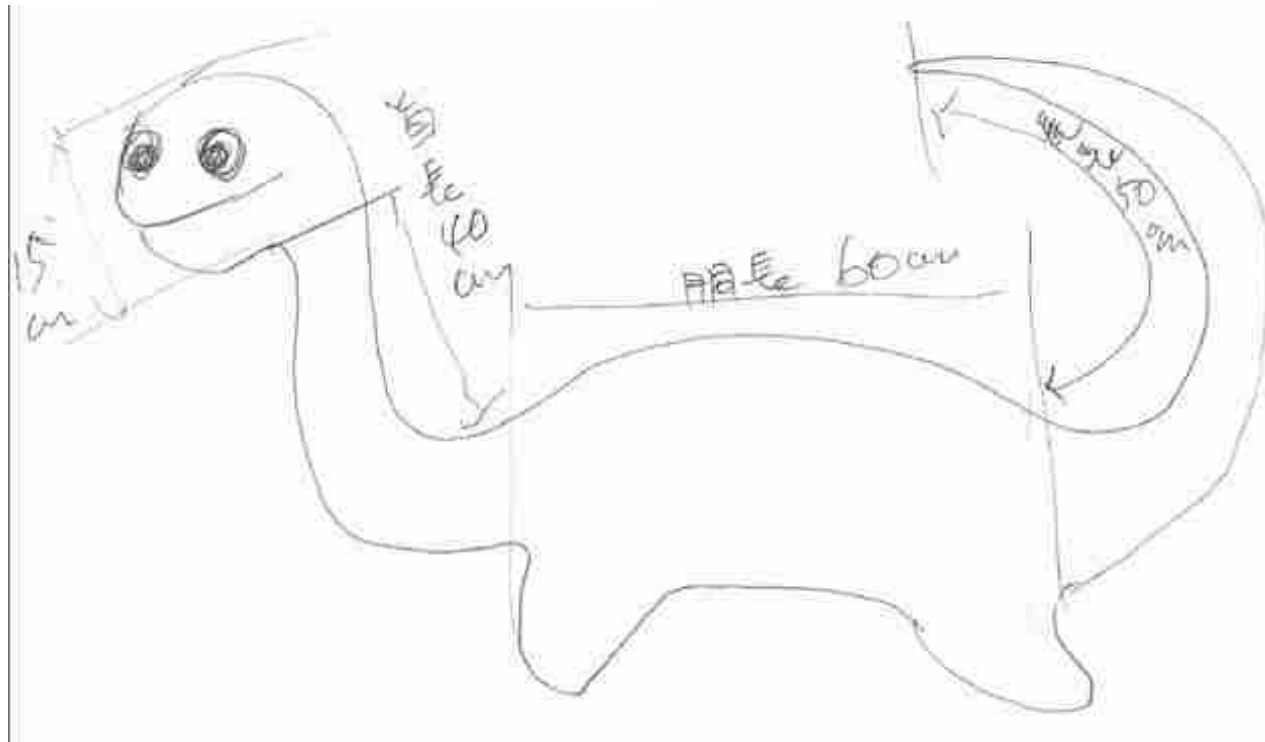

人形イメージ (たんぽぽ)

人形美術案（提案者別）追加分

メドヴィーナ (ネコ)

おじいさん

よしぽん

# おじいさん

たんぽぽさんが薄毛推しだったので、薄毛のおじいさんのイラストです。私のイメージは笹野高史のようなおじいさんです。ちなみに、笹野さんはトランペットが得意だそうです。（ウィキペディア情報）

はろ（加藤 聖加）