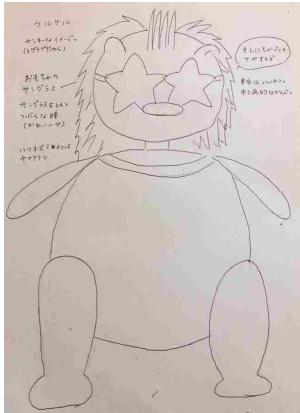

人形イメージ (たんぽぽ)

人形美術案（提案者別）追加分

メドヴィーナ (ネコ)

おじいさん

よしぽん

# おじいさん

おじいさん①

おじいさん②

タンポポさんの言うように  
髪が薄い  
帽子なし  
髪の毛がサイドにフワフワしている  
貧しい感じ  
にしてみました

かながわ

人形美術案（キャラ別） 前回＋追加分

⑧

⑨

⑩

⑪

⑫

⑬

⑭

⑮

# ウルケル (ハリネズミ)

①

②

③

④

⑤

⑥