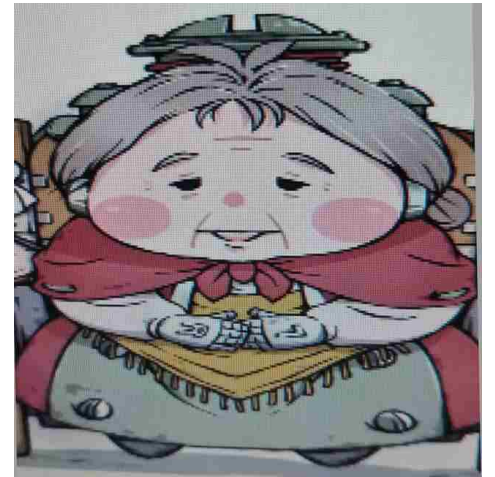

人形イメージ (たんぽぽ)

人形美術案（提案者別）追加分

メドヴィーナ (ネコ)

おじいさん

よしぽん

# おじいさん

たんぽぽさんが薄毛推しだったので、薄毛のおじいさんのイラストです。私のイメージは笹野高史のようなおじいさんです。ちなみに、笹野さんはトランペットが得意だそうです。（ウィキペディア情報）

はろ（加藤 聖加）

# おばあさん

①

フェコの おばあさん 正面

おばあさん 左側面

スカーフ  
スカート  
エプロン

②

③

# おじいさん

①

おじいさん 正面  
ぼうし ミカド バスト シガロの髭  
音楽隊出身なら、ヒゲなし?  
腰は曲っていない

おじいさん 左側面

②

③

おじいさん①

おじいさん②