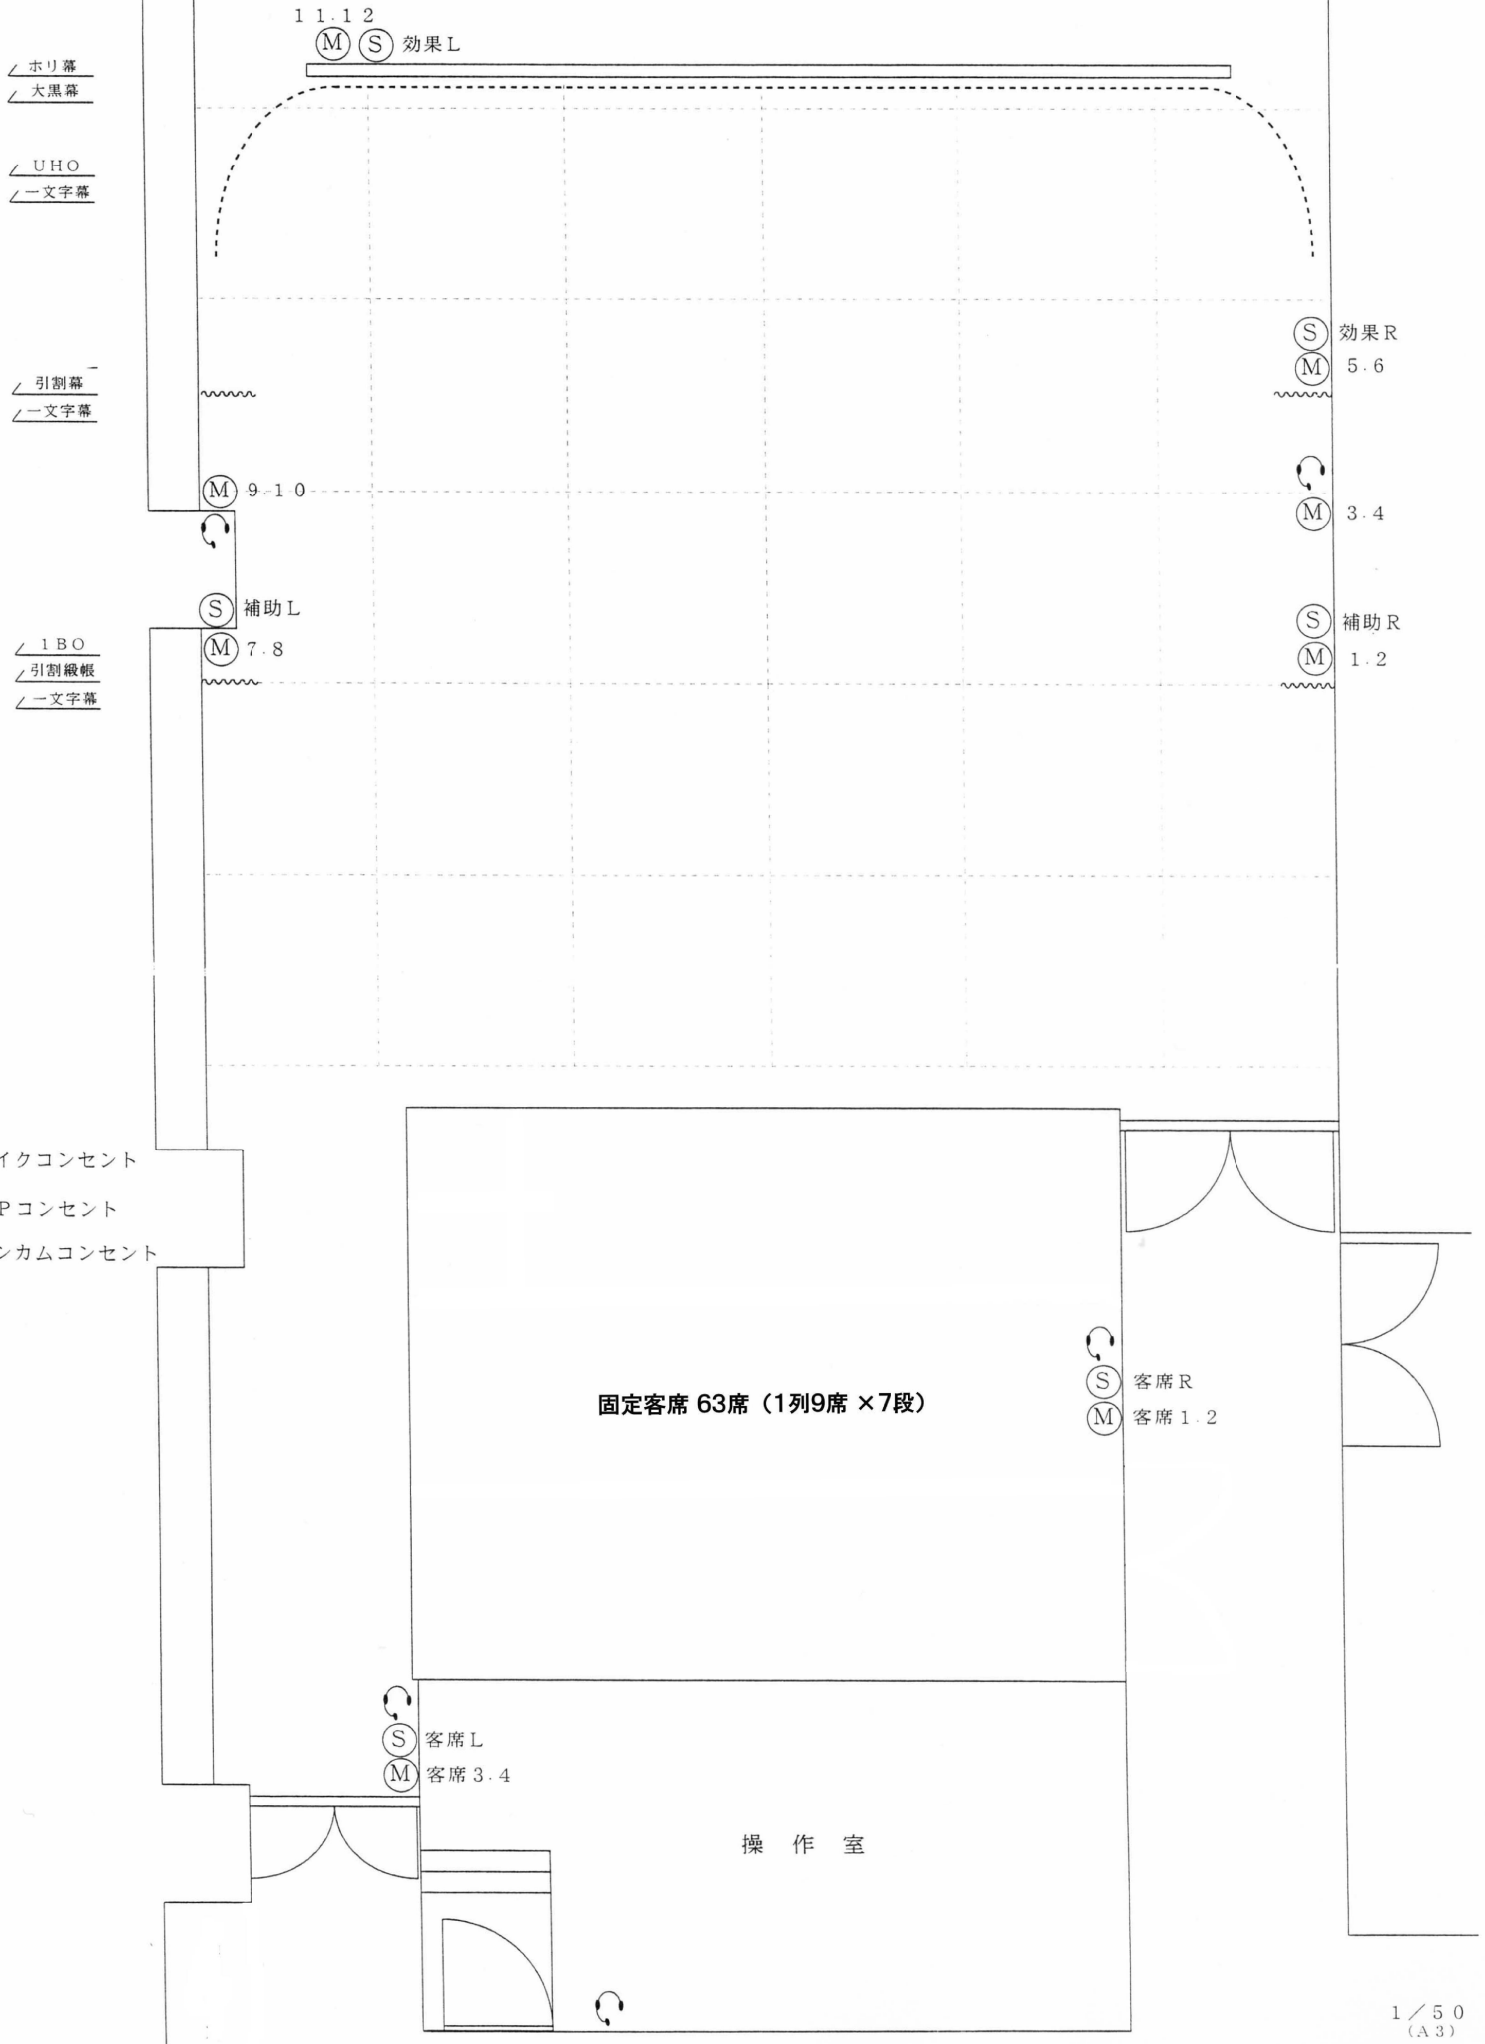

ひまわりホール 音響コンセント配置図

カゲ (M)

- (M) マイクコンセント
- (S) SPコンセント
- (I) インカムコンセント