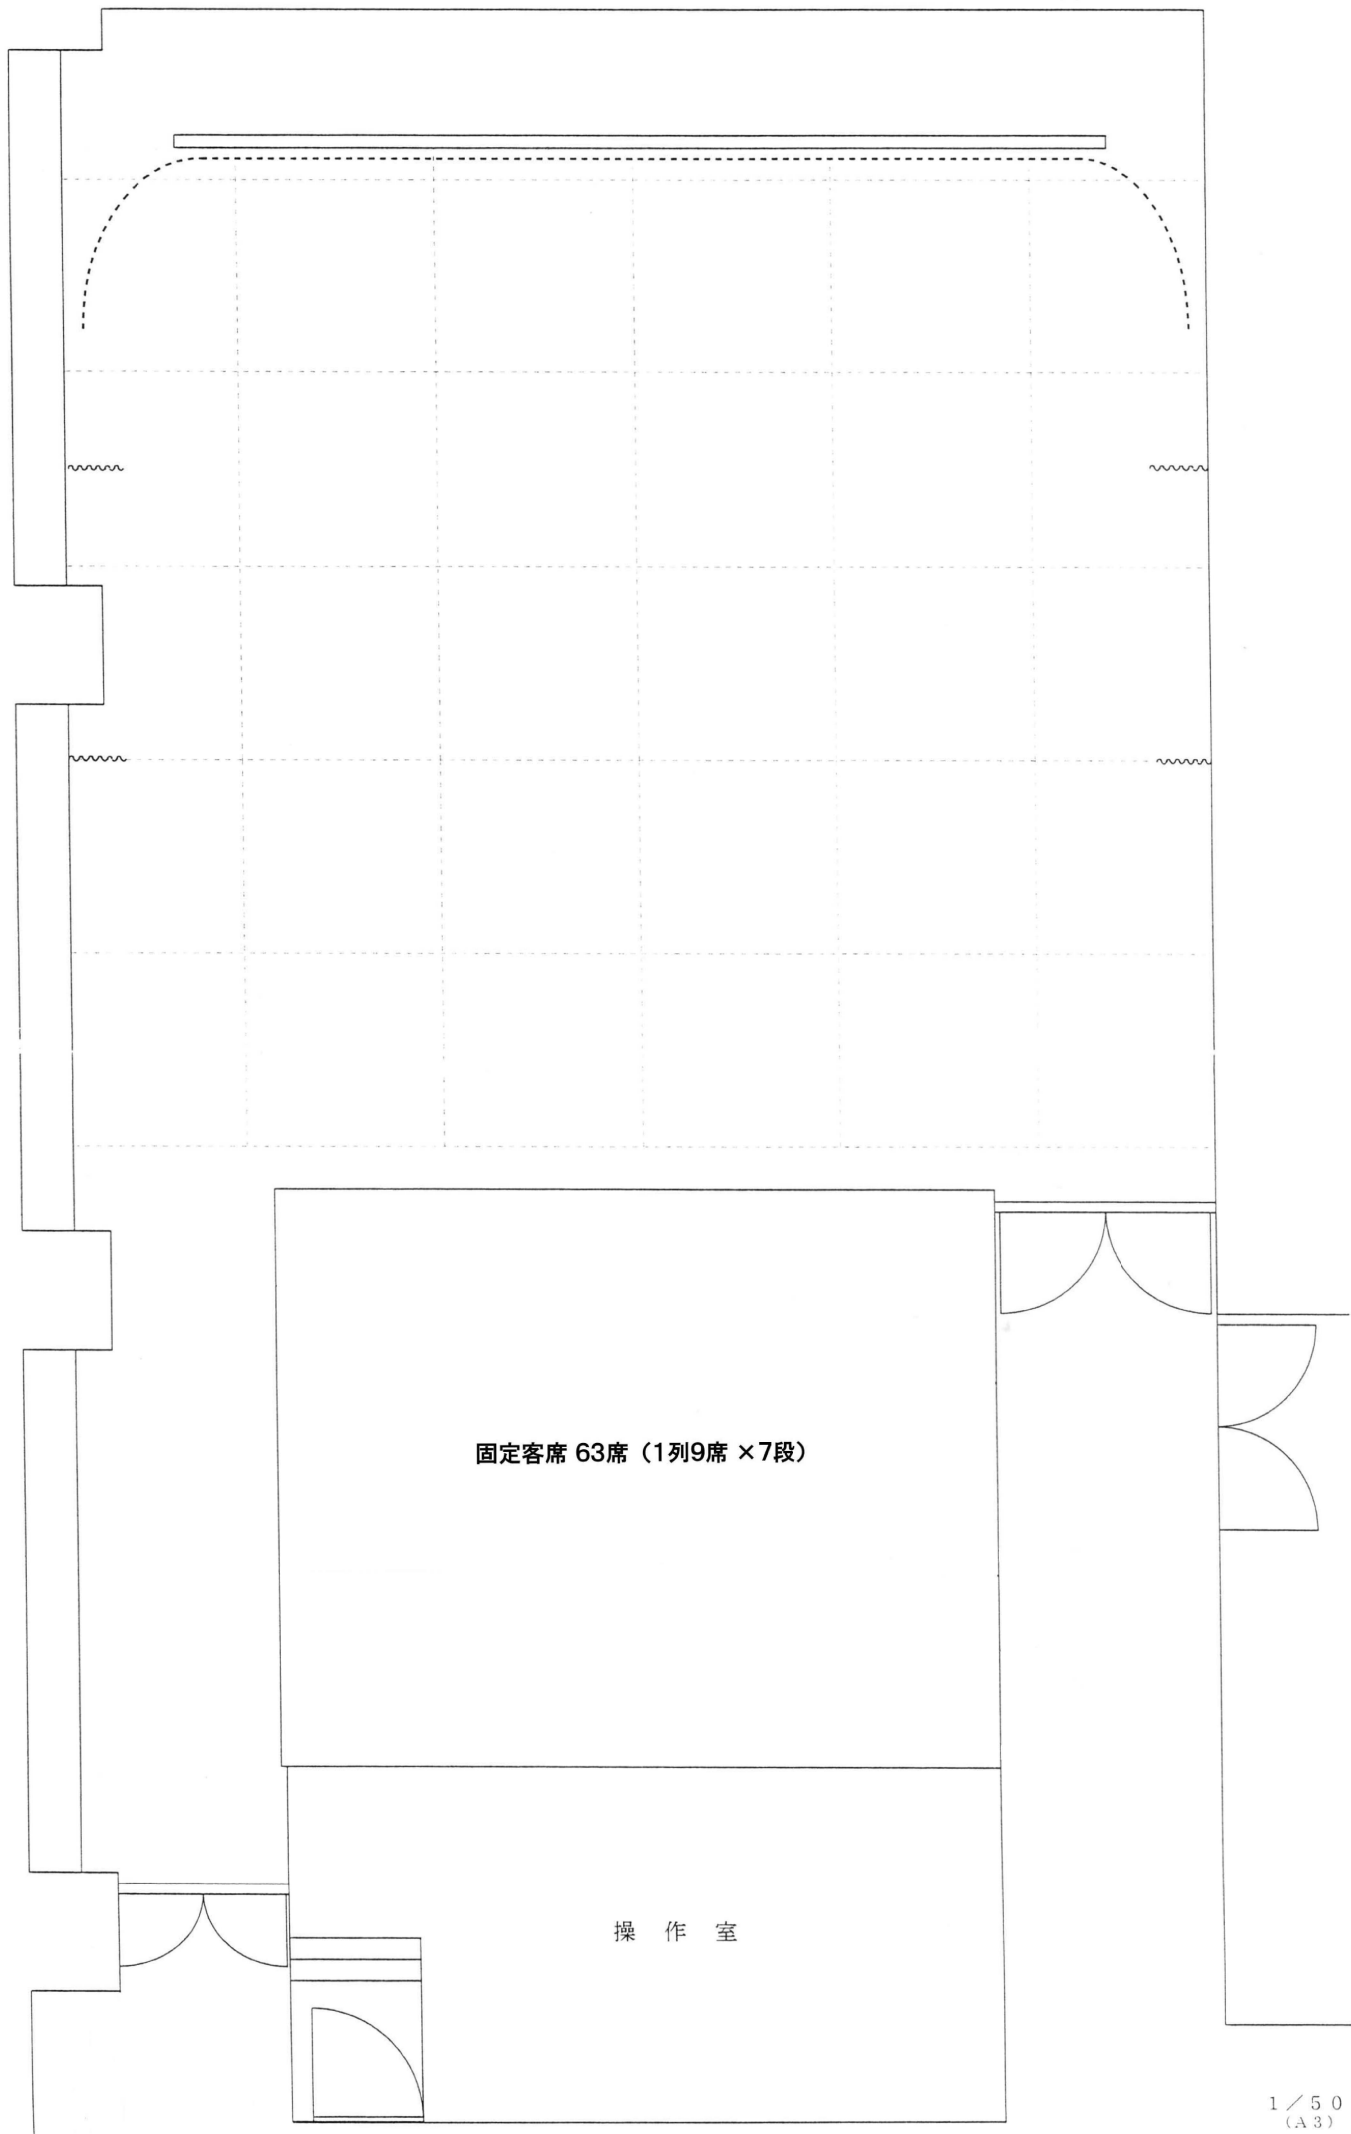

／ ホリ幕  
／ 大黒幕

／ UHO  
／ 一文字幕

／ 引割幕  
／ 一文字幕

／ IBO  
／ 引割織帳  
／ 一文字幕

固定客席 63席 (1列9席 × 7段)

操作室