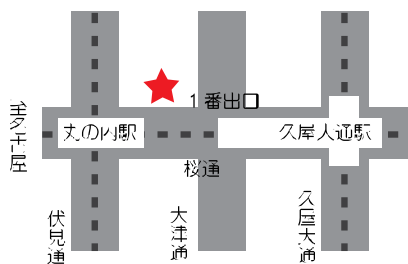

## おはなし

おだんごが だーいすきな おばあさん。  
あるひ、おだんごをたべようとするど、  
おだんごが ころころ ころころ・・・  
おいかけていく とちゅうで であう  
おじぞうさまに おにさん。  
おばあさんは いったい  
どうなってしまうのでしょうか？

## アクセス

損保ジャパン日本興亜名古屋ビル 19 階  
人形劇場ひまわりホール  
TEL 080-1137-9733

地下鉄桜通線「久屋大通」西改札 1 番出口 西へ徒歩 5 分  
名城線「久屋大通」北改札 2B 出口 西へ徒歩 6 分  
地下鉄鶴舞線「丸の内」4 番出口 東へ徒歩 5 分

※駐車場はございません。公共交通機関をご利用ください。  
車いすの皆さまは観覧できません。身障者用トイレあります。