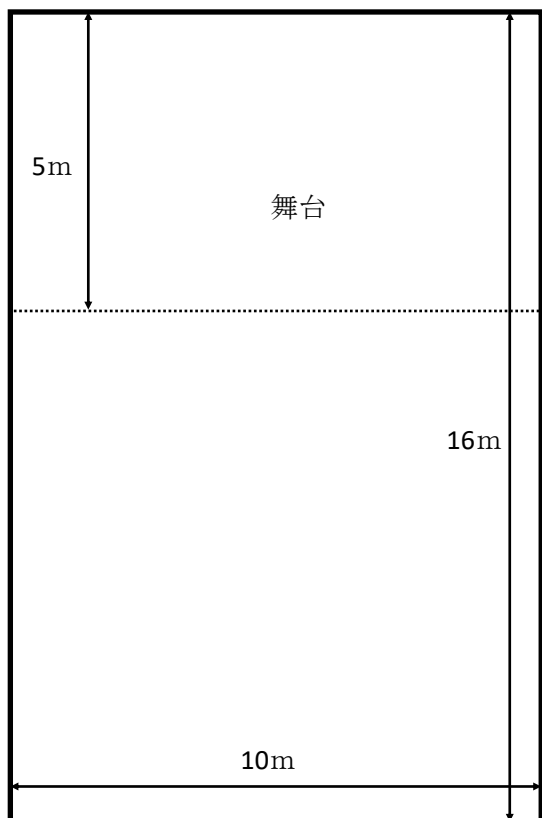

ひまわりホール子どもアートフェスティバル 会場図面

17F会議室会場 (2ヶ所)

18F会議室会場

19F会議室会場

高さは全会場とも2.4m。

平土間、床はカーペット張。

舞台奥行については、変更可。

会客席後部は、椅子1~2列を並べます。