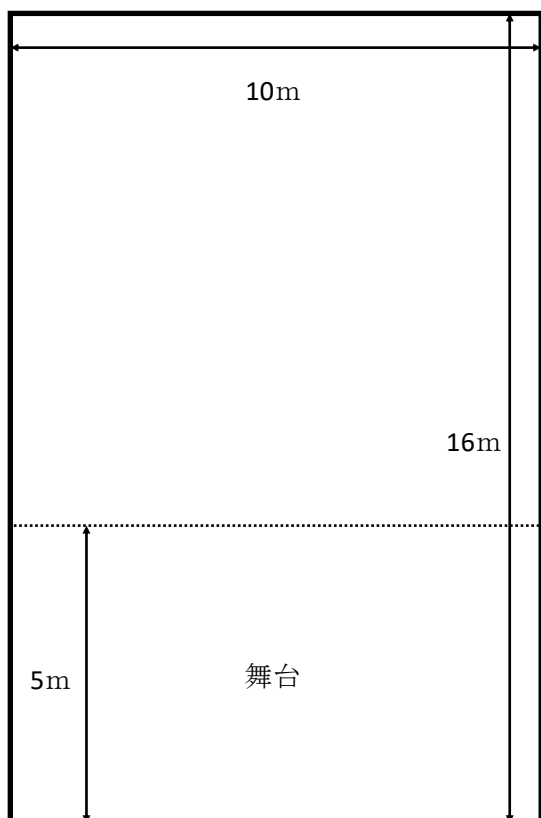

ひまわりホール子どもアートフェスティバル 会場図面

17F会議室会場 (2ヶ所)

18F会議室会場

19F会議室会場

高さは全会場とも2.4m。

平土間、床はカーペット張。

舞台奥行については、変更可。

会客席後部は、椅子1~2列を並べます。