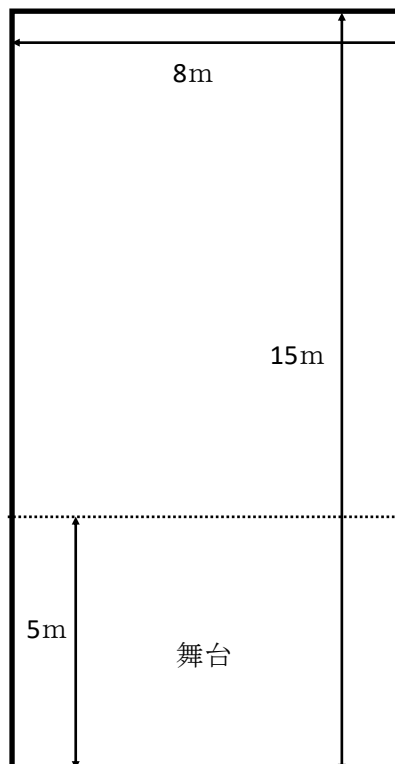

ひまわりホール子どもアートフェスティバル 会場図面

17F会議室会場 (2ヶ所)

18F会議室会場

19F会議室会場

高さは全会場とも2.4m。

平土間、床はカーペット張。

舞台奥行については、変更可。

会客席後部は、椅子1~2列を並べます。