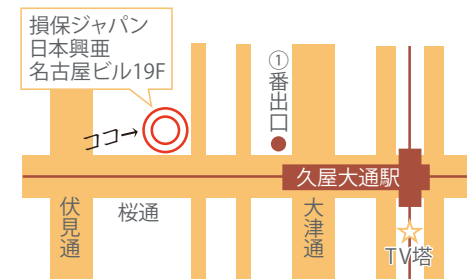

損保ジャパン日本興亜人形劇場ひまわりホールは、損害保険ジャパン日本興亜株式会社の中中部地区におけるCSR活動の拠点として1989年に設立された小ホールです。

愛知県を中心に、全国の人形劇活動を支援することを目的に「人形劇場ひまわりホール」と名付けました。現在は特定非営利活動法人愛知人形劇センターが管理運営に携わっています。

〒460-8551
名古屋市中区丸の内三丁目22-21
損保ジャパン日本興亜名古屋ビル19F

TEL 080-1137-9733

駐車場のご用意はございません。公共交通機関をご利用下さい。

車椅子のまま観劇できます。身障者用トイレのご用意もあります。

地下鉄桜通線久屋大通駅下車、西改札1番出口西へ徒歩3分

損保ジャパン日本興亜人形劇場

ひまわりホール

主催事業・共催事業のご案内

2016年5月▶2017年3月