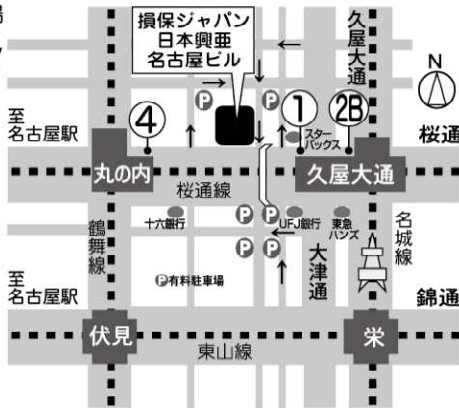

損保ジャパン日本興亜人形劇場

ひまわりホール

名古屋市中区丸の内3-22-21
 (損保ジャパン日本興亜名古屋ビル19階)
 TEL(080)1137-9733

車椅子のままで観劇できます。
 身障者用トイレあります。

※駐車場はございません

- 地下鉄「久屋大通」駅
 桜通線西改札1出口
 西へ徒歩5分
 名城線北改札2B出口
 西へ徒歩6分
- 地下鉄「丸の内」駅
 桜通線東改札4出口
 東へ徒歩6分

2018年7月

時 日 21(土) 22(日) 23(月) 24(火) 【全自由席】

※2歳以上 おとな・こども同一料金

お問合せ・お申込み

人形劇団むすび座

〒459-8001 名古屋市緑区大高町字川添86

TEL (052) 623-2374

FAX (052) 623-9520

<http://www.musubiza.co.jp/>
 e-mail musubiza@mc.ccnw.ne.jp